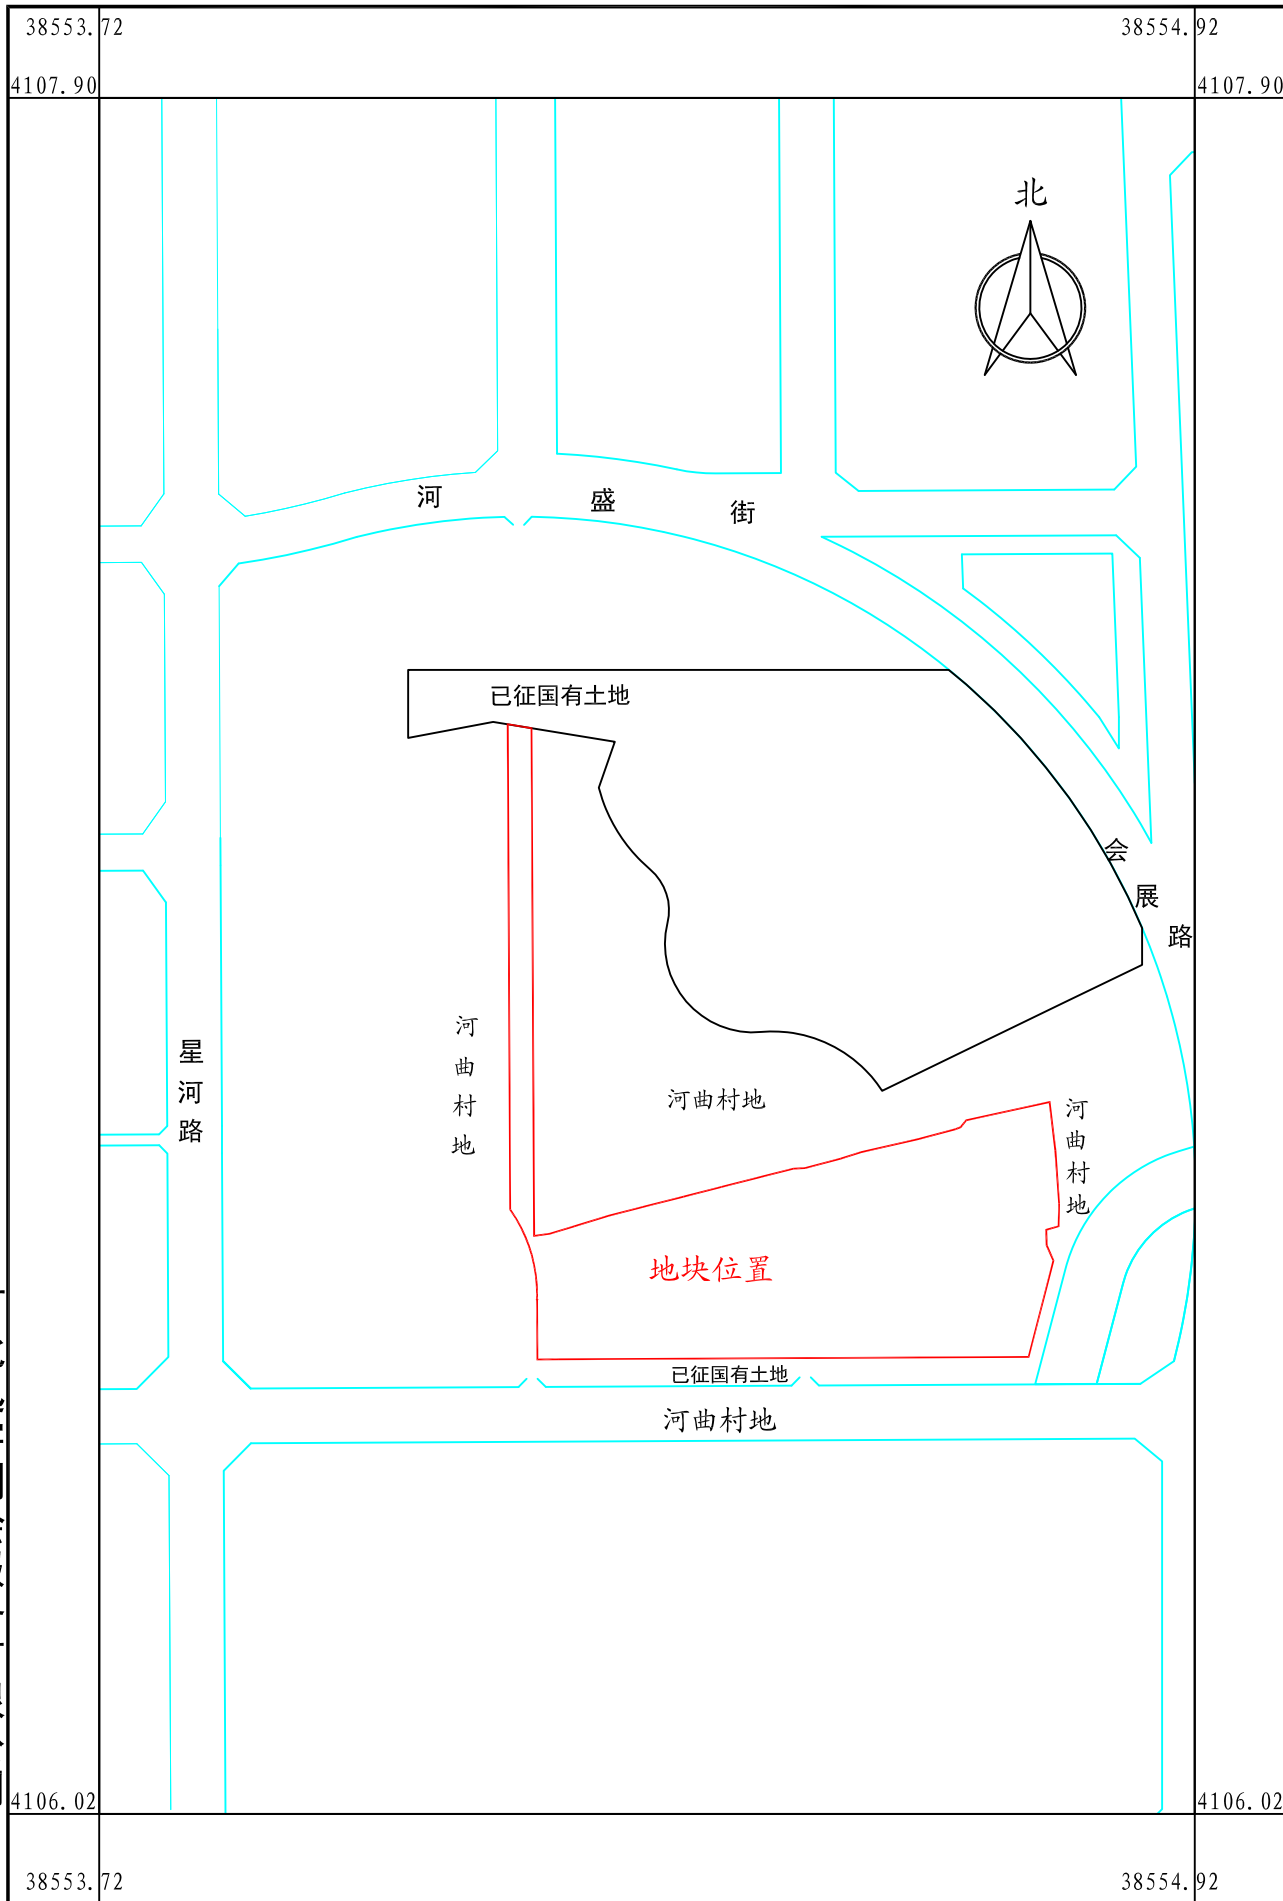

邢台市2026年度第85批次建设用地1号地位置图

4106.02-38553.72

河北迅宇测绘服务有限公司

2026年03月数字化测图
2000国家大地坐标系
1985国家高程基准

1:10000

绘图员：胡申
检查员：许丽娟
审核员：吴兴亮